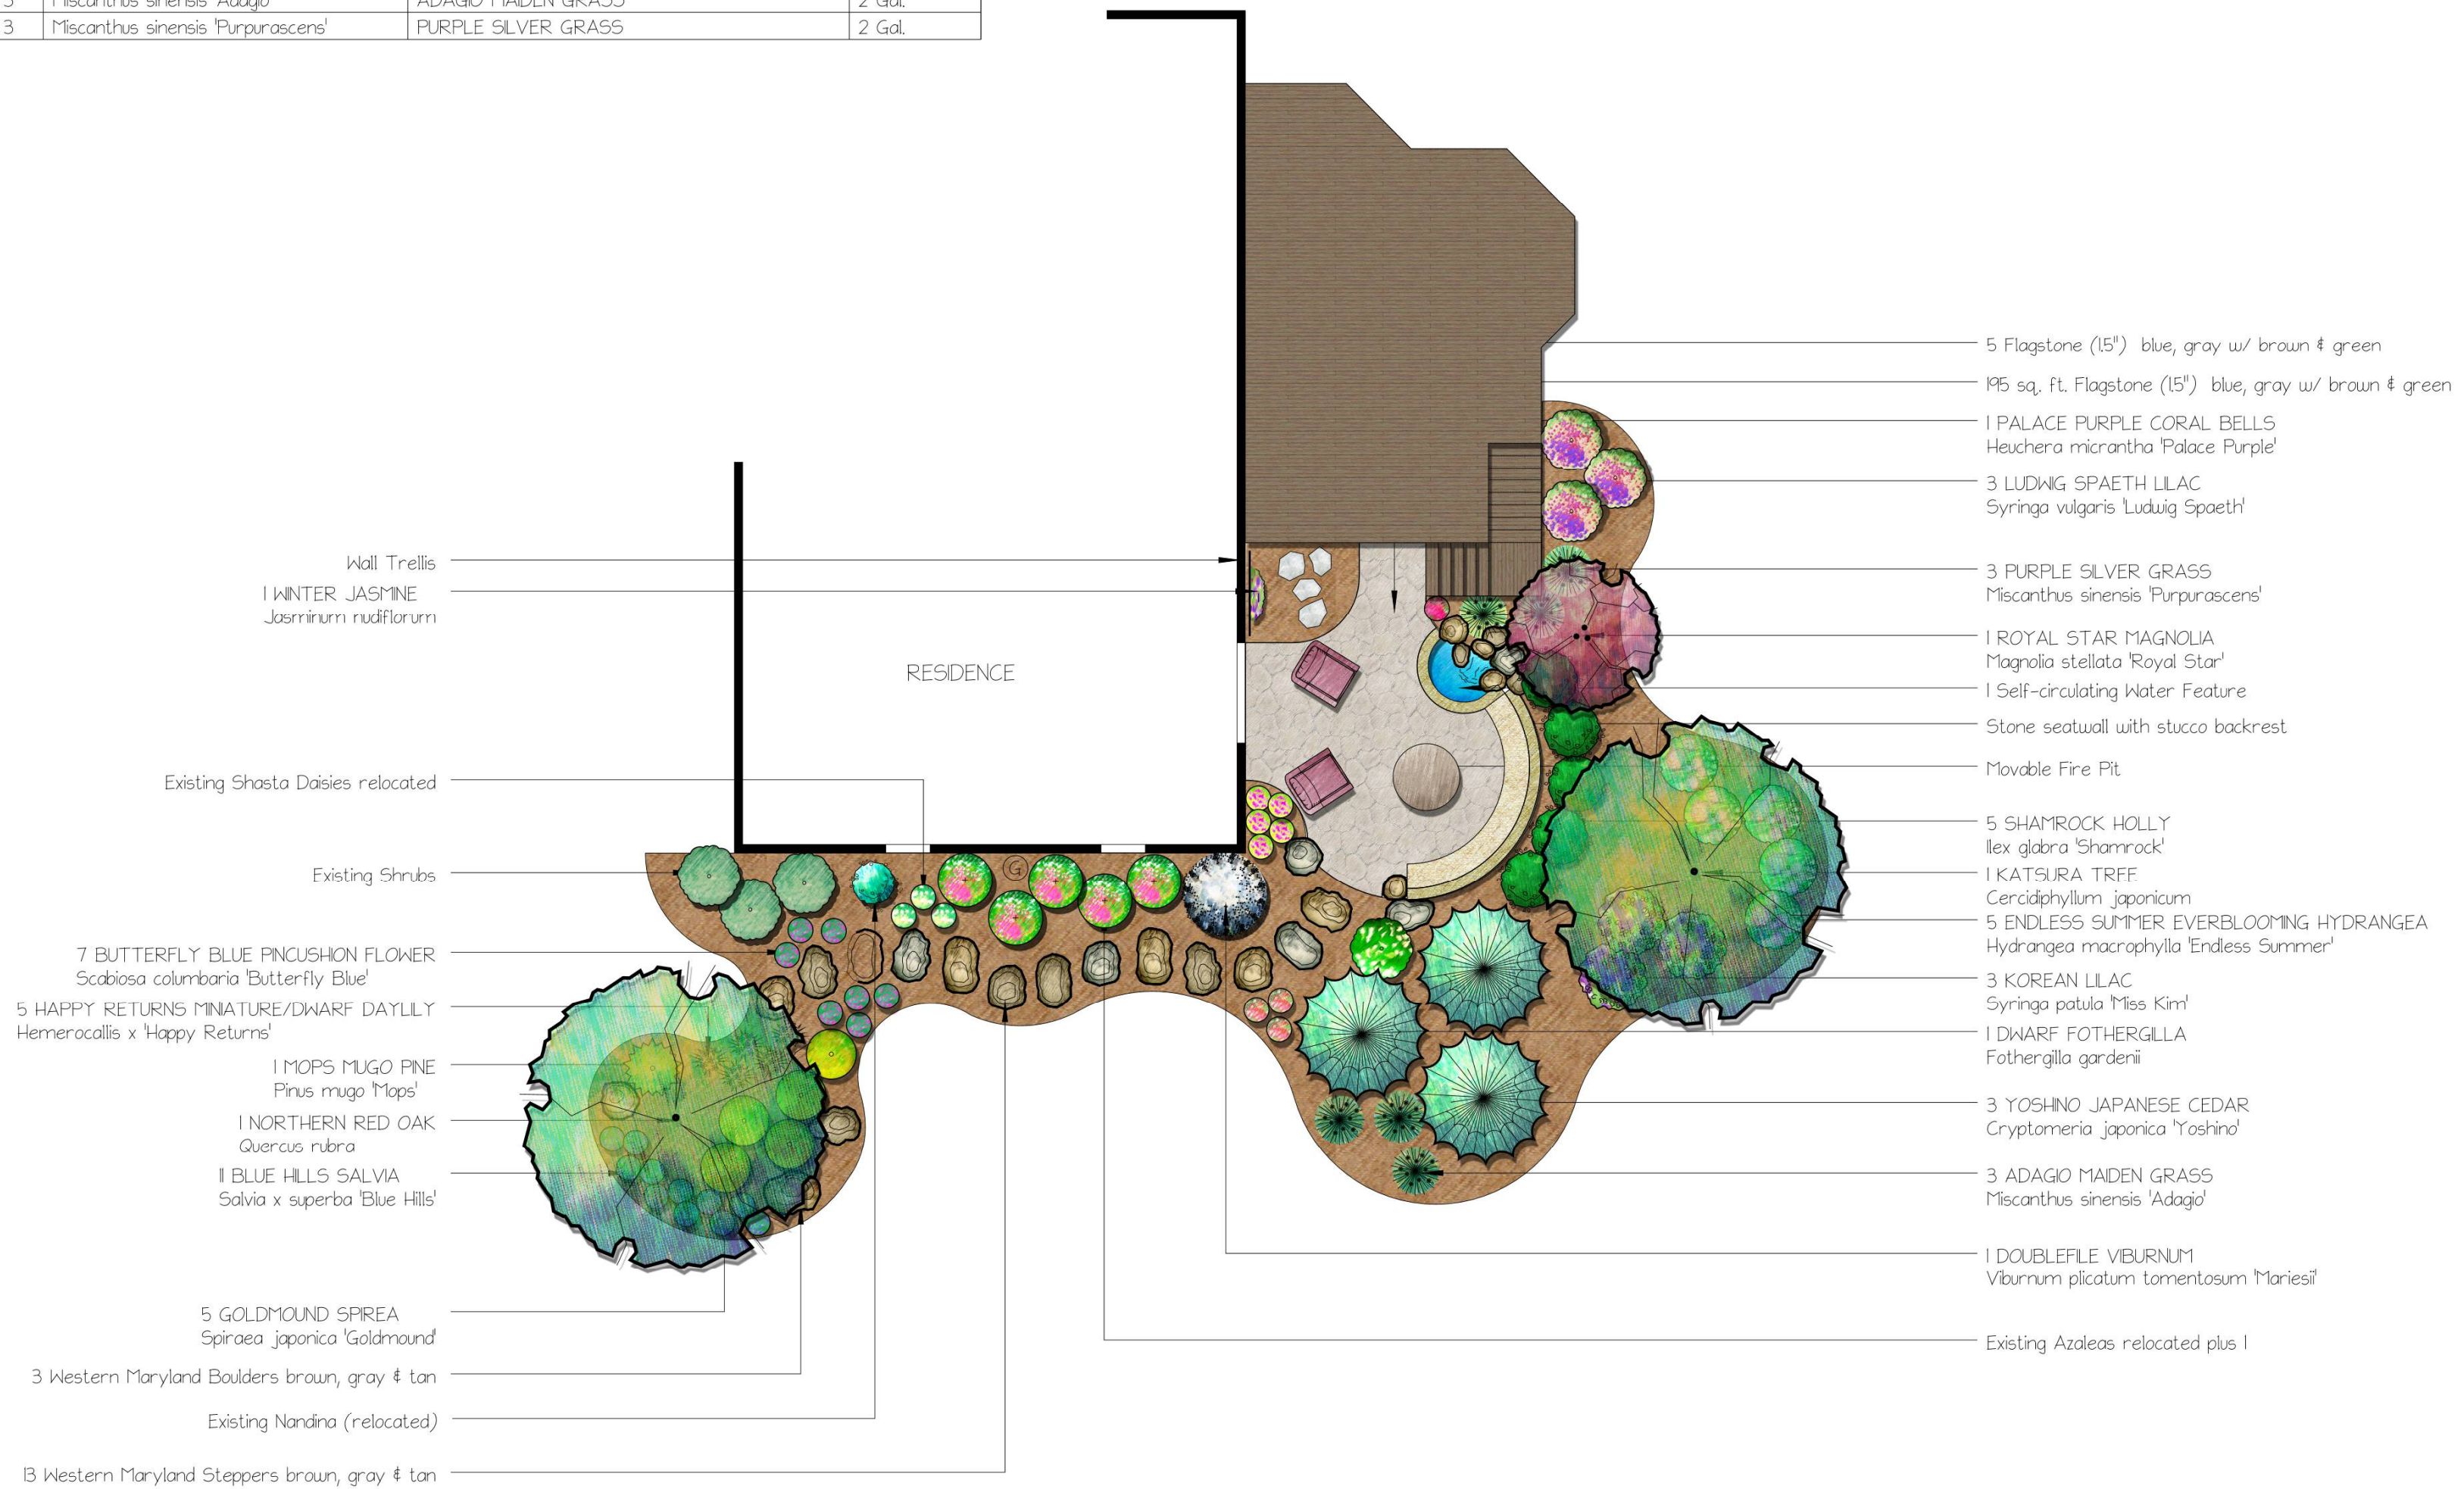

Key	Qty	Botanical Name	Common Name	Size/Condition
Trees				
Cj	1	<i>Cercidiphyllum japonicum</i>	KATSURA TREE	3'
CjY	3	<i>Cryptomeria japonica</i> 'Yoshino'	YOSHINO JAPANESE CEDAR	6-7' ht.
MsR	1	<i>Magnolia stellata</i> 'Royal Star'	ROYAL STAR MAGNOLIA	6-7'
Qr	1	<i>Quercus rubra</i>	NORTHERN RED OAK	25"
Shrubs				
Fg	1	<i>Fothergilla gardenii</i>	DWARF FOTHERGILLA	18-24"
HmE	5	<i>Hydrangea macrophylla</i> 'Endless Summer'	ENDLESS SUMMER EVERBLOOMING HYDRANGEA	7 gal.
IgS	5	<i>Ilex glabra</i> 'Shamrock'	SHAMROCK HOLLY	7 Gal.
Jn	1	<i>Jasminum nudiflorum</i>	WINTER JASMINE	3 gal.
PmM	1	<i>Pinus mugo</i> 'Mops'	MOPS MUGO PINE	3 Gal.
SjG	5	<i>Spiraea japonica</i> 'Goldmound'	GOLDMOUND SPIREA	3 Gal.
SpM	3	<i>Syringa patula</i> 'Miss Kim'	KOREAN LLAC	7 Gal.
SvL	3	<i>Syringa vulgaris</i> 'Ludwig Spaeth'	LUDWIG SPAETH LLAC	7 Gal.
Vp	1	<i>Viburnum plicatum tomentosum</i> 'Mariesii'	DOUBLEFILE VIBURNUM	30-36"
Perennials and Annuals				
HH	5	<i>Hemerocallis</i> x 'Happy Returns'	HAPPY RETURNS MINIATURE/DWARF DAYLILY	1 Gal.
HmP	1	<i>Heuchera micrantha</i> 'Palace Purple'	PALACE PURPLE CORAL BELLS	1 Gal.
SB	11	<i>Salvia x superba</i> 'Blue Hills'	BLUE HILLS SALVIA	1 Gal.
ScB	7	<i>Scabiosa columbaria</i> 'Butterfly Blue'	BUTTERFLY BLUE PNCUSHION FLOWER	1 Gal.
Ornamental Grasses				
MsA	3	<i>Miscanthus sinensis</i> 'Adagio'	ADAGIO MAIDEN GRASS	2 Gal.
MsP	3	<i>Miscanthus sinensis</i> 'Purpurascens'	PURPLE SILVER GRASS	2 Gal.

WALL TRELLIS DETAIL

Scale: 1/4" = 1'-0"

WAGER DESIGN GROUP
Landscape Architecture

No.	Date	Revision

Client :
Walkersville Res.

Address :
Walkersville, MD 21793

Scale : 1/8" = 1'-0"

Plan No :

Designer : KEW
Editor : KEW
Date : May 2007